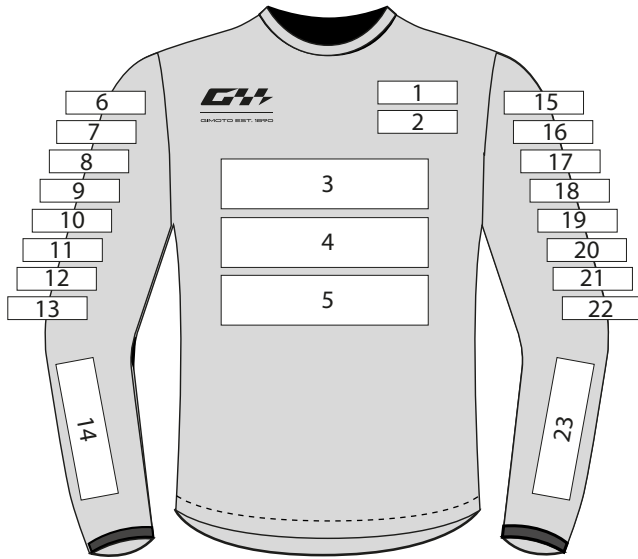

SPONSORS

1	
2	
3	
4	
5	
6	
7	
8	
9	
10	
11	
12	
13	
14	
15	
16	
17	
18	
19	
20	
21	
22	
23	
24	
25	
26	
27	
28	

FRONTE
FRONT

MANICA DX
RIGHT ARM

MANICA SX
LEFT ARM

SCHIENA
BACK

GAMBE
LEGS