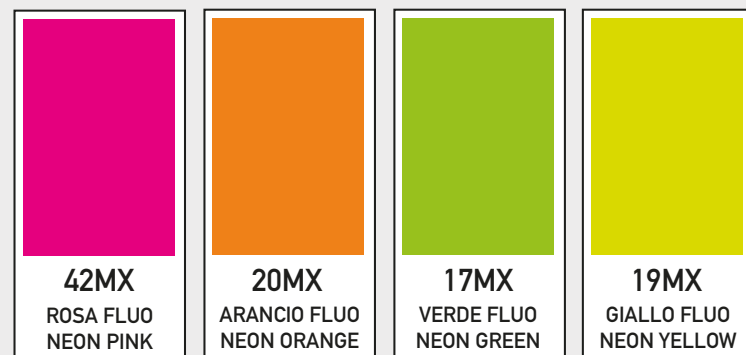

TASCA A5
A5 POCKET

MATERIALE / MATERIALS:
CORDURA 600D / CORDURA 600D

MATERIALE / MATERIAL:

- CORDURA 600D
- ELASTICI / STRETCH
- MAGLINA / DYNAMIC STRETCH
- KEVLAR / KEVLAR

INFO / FEATURES:

- REGULAR FIT
- VITA REGOLABILE
ADJUSTABLE WAISTBAND

DESIGN 2025

V1

V2

DESIGN 2025

MX VERSIONE B

COLORI

SPONSORS

1	
2	
3	
4	
5	
6	
7	
8	
9	
10	
11	
12	
13	
14	
15	
16	
17	
18	
19	
20	
21	
22	
23	
24	
25	
26	
27	
28	

FRONTE
FRONT

MANICA DX
RIGHT ARM

MANICA SX
LEFT ARM

SCHIENA
BACK

GAMBE
LEGS

ESEMPI/EXAPLES

COLORI/COLORS

MOTO

PASTELLO/MATTE

CUSTOM

FLUO/NEON

TEXTURE/PATTERN

SFUMATURE/GRADIENT

TAGLIA/SIZE

TAGLIA
size

MISURE IN CM
measure in CM