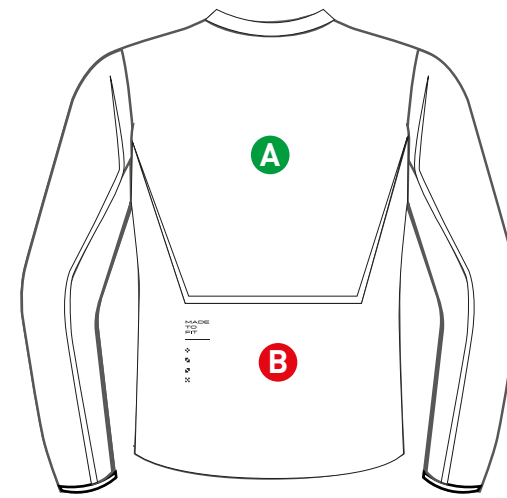

GIAMOTO

MX COLLECTION - ENDURO 2025

MATERIALE/ MATERIAL:

● TESSUTO JERSEY/JERSEY FABRIC

INFO / FEATURES:

- REGULAR FIT
- TAGLIO GIROMANICA / ARMHOLE CUT
- GIROCOLLO / CREWNECK

MX PANT ENDURO / ENDURO PANTS

VESTIBILITA' / FITTING:
REGULAR / REGULAR FIT

TASCA A5
A5 POCKET

MATERIALE / MATERIALS:
CORDURA 600D / CORDURA 600D

MATERIALE / MATERIAL:

- CORDURA 600D
- ELASTICI / STRETCH
- MAGLINA / DYNAMIC STRETCH
- KEVLAR / KEVLAR

INFO / FEATURES:

- REGULAR FIT
- VITA REGOLABILE
ADJUSTABLE WAISTBAND

DESIGN 2025

V1

V2

DESIGN 2025

MX VERSIONE B

COLORI

SPONSORS

1	
2	
3	
4	
5	
6	
7	
8	
9	
10	
11	
12	
13	
14	
15	
16	
17	
18	
19	
20	
21	
22	
23	
24	
25	
26	
27	
28	

FRONTE
FRONT

MANICA DX
RIGHT ARM

MANICA SX
LEFT ARM

SCHIENA
BACK

GAMBE
LEGS

ESEMPI/EXAPLES

COLORI/COLORS

MOTO