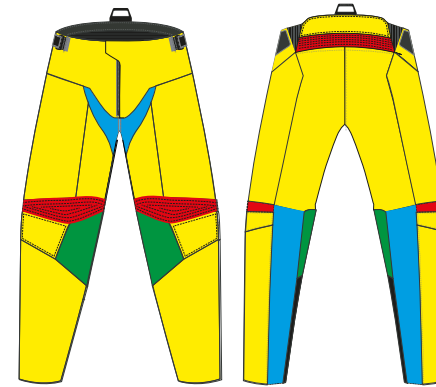

GIAMOTO

MX COLLECTION - ENDURO 2025

MATERIALE/ MATERIAL:

● TESSUTO JERSEY/JERSEY FABRIC

INFO / FEATURES:

- REGULAR FIT
- TAGLIO GIROMANICA / ARMHOLE CUT
- GIROCOLLO / CREWNECK

MX PANT ENDURO / ENDURO PANTS

VESTIBILITA' / FITTING:
REGULAR / REGULAR FIT

TASCA A5
A5 POCKET

MATERIALE / MATERIALS:
CORDURA 600D / CORDURA 600D

MATERIALE / MATERIAL:

- CORDURA 600D
- ELASTICI / STRETCH
- MAGLINA / DYNAMIC STRETCH
- KEVLAR / KEVLAR

INFO / FEATURES:

- REGULAR FIT
- VITA REGOLABILE
ADJUSTABLE WAISTBAND

FRONTE
FRONT

MANICA DX
RIGHT ARM

MANICA SX
LEFT ARM

SCHIENA
BACK

GAMBE
LEGS

ESEMPI/EXAPLES

COLORI/COLORS

MOTO

	A	B
20KID	41,5	54,5
22KID	44	57,5
24KID	46,5	60,5
26KID	49	63,5
28KID	51,5	66,5
S	54	69,5
M	56,5	72,5
L	59	75,5
XL	61,5	78,5
2XL	64	81,5
3XL	66,5	84,5

TAGLIA
size

MISURE IN CM
(measures in CM)

	A	B
20KID	66	82,5
22KID	70	84
24KID	74	85,5
26KID	78	87
28KID	82	88,5
S	86	90
M	90	91,5
L	94	93
XL	98	94,5
2XL	102	96
3XL	106	97,5