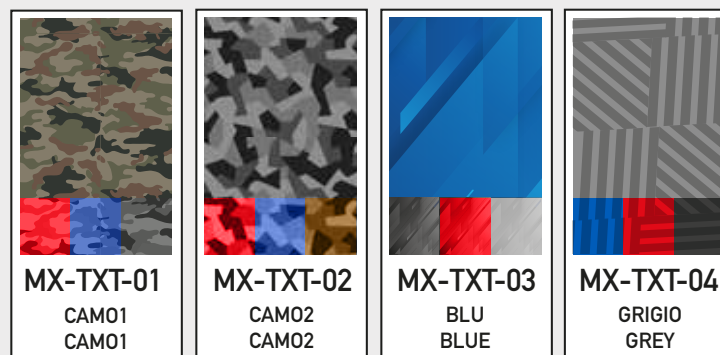

DESIGN 2025

V1

V2

DESIGN 2025

MX VERSIONE B

COLORI

SPONSORS

1	
2	
3	
4	
5	
6	
7	
8	
9	
10	
11	
12	
13	
14	
15	
16	
17	
18	
19	
20	
21	
22	
23	
24	
25	
26	
27	
28	

FRONTE
FRONT

MANICA DX
RIGHT ARM

MANICA SX
LEFT ARM

SCHIENA
BACK

GAMBE
LEGS

ESEMPI/EXAPLES

COLORI/COLORS

MOTO

PASTELLO/MATTE

CUSTOM

FLUO/NEON

TEXTURE/PATTERN

SFUMATURE/GRADIENT

TAGLIA/SIZE

TAGLIA
size

MISURE IN CM
measure in CM