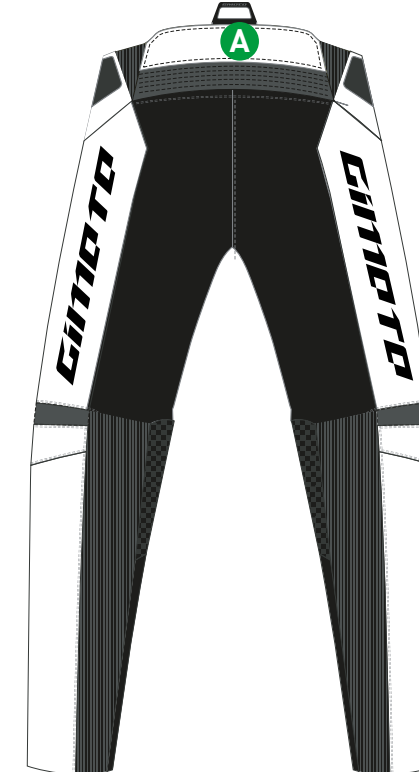

GIAMOTO

MX COLLECTION - ENDURO 2025

MATERIALE/ MATERIAL:

● TESSUTO JERSEY/JERSEY FABRIC

INFO / FEATURES:

- REGULAR FIT
- TAGLIO GIROMANICA / ARMHOLE CUT
- GIROCOLLO / CREWNECK

MX PANT ENDURO / ENDURO PANTS

VESTIBILITA' / FITTING:
REGULAR / REGULAR FIT

TASCA A5
A5 POCKET

MATERIALE / MATERIALS:
CORDURA 600D / CORDURA 600D

MATERIALE / MATERIAL:

- CORDURA 600D
- ELASTICI / STRETCH
- MAGLINA / DYNAMIC STRETCH
- KEVLAR / KEVLAR

INFO / FEATURES:

- REGULAR FIT
- VITA REGOLABILE
ADJUSTABLE WAISTBAND

DESIGN 2025

V1

V2

DESIGN 2025

MX VERSIONE B

COLORI

SPONSORS

1	
2	
3	
4	
5	
6	
7	
8	
9	
10	
11	
12	
13	
14	
15	
16	
17	
18	
19	
20	
21	
22	
23	
24	
25	
26	
27	
28	

FRONTE
FRONT

MANICA DX
RIGHT ARM

MANICA SX
LEFT ARM

SCHIENA
BACK

GAMBE
LEGS

ESEMPI/EXAPLES

COLORI/COLORS

MOTO