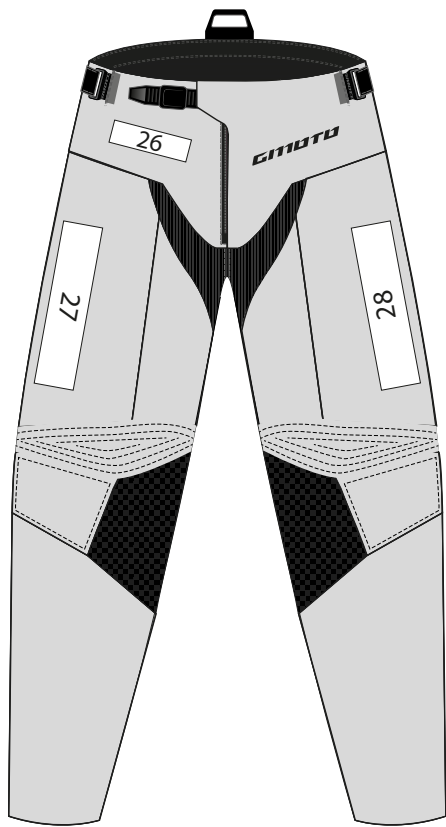

SPONSORS

1	
2	
3	
4	
5	
6	
7	
8	
9	
10	
11	
12	
13	
14	
15	
16	
17	
18	
19	
20	
21	
22	
23	
24	
25	
26	
27	
28	

FRONTE
FRONT

MANICA DX
RIGHT ARM

MANICA SX
LEFT ARM

SCHIENA
BACK

GAMBE
LEGS