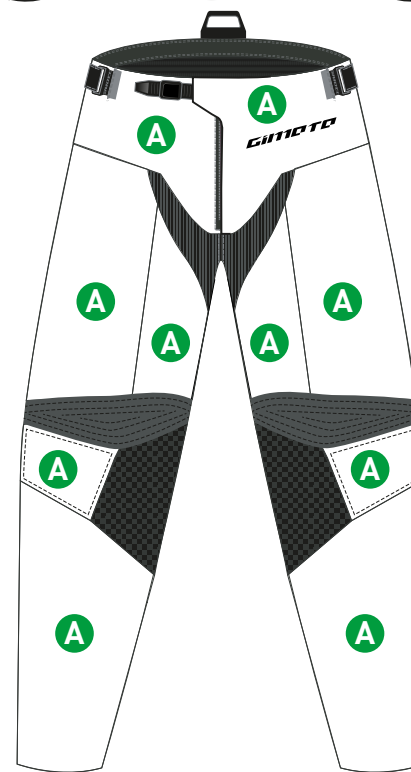

MX VERSIONE B

COLORI