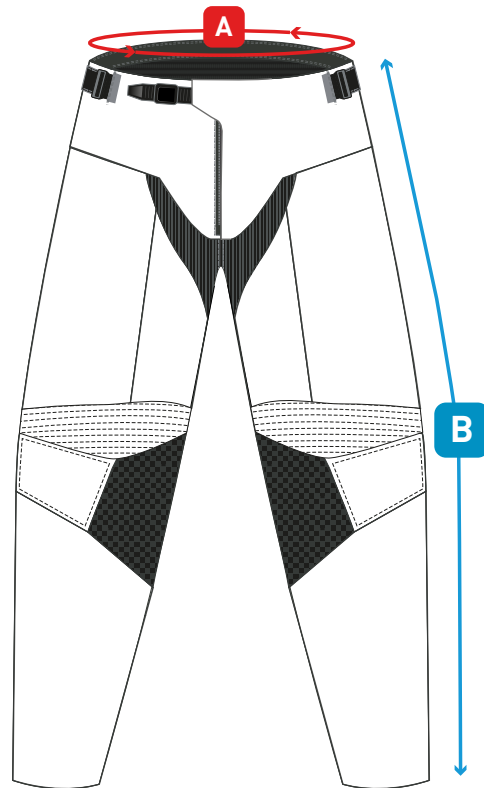

PASTELLO/MATTE

CUSTOM

FLUO/NEON

TEXTURE/PATTERN

SFUMATURE/GRADIENT

TAGLIA/SIZE

TAGLIA
size

MISURE IN CM
measure in CM

	A	B
20KID	41,5	54,5
22KID	44	57,5
24KID	46,5	60,5
26KID	49	63,5
28KID	51,5	66,5
S	54	69,5
M	56,5	72,5
L	59	75,5
XL	61,5	78,5
2XL	64	81,5
3XL	66,5	84,5

TAGLIA
size

MISURE IN CM
(measures in CM)

	A	B
20KID	66	82,5
22KID	70	84
24KID	74	85,5
26KID	78	87
28KID	82	88,5
S	86	90
M	90	91,5
L	94	93
XL	98	94,5
2XL	102	96
3XL	106	97,5