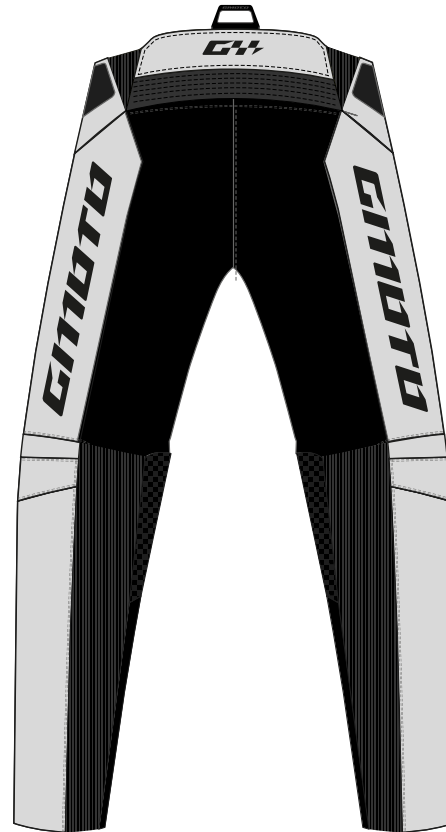

GIAMOTO

MX COLLECTION - ENDURO 2025

MATERIALE/ MATERIAL:

● TESSUTO JERSEY/JERSEY FABRIC

INFO / FEATURES:

- REGULAR FIT
- TAGLIO GIROMANICA / ARMHOLE CUT
- GIROCOLLO / CREWNECK

MX PANT ENDURO / ENDURO PANTS

VESTIBILITA' / FITTING:
REGULAR / REGULAR FIT

TASCA A5
A5 POCKET

MATERIALE / MATERIALS:
CORDURA 600D / CORDURA 600D

MATERIALE / MATERIAL:

- CORDURA 600D
- ELASTICI / STRETCH
- MAGLINA / DYNAMIC STRETCH
- KEVLAR / KEVLAR

INFO / FEATURES:

- REGULAR FIT
- VITA REGOLABILE
ADJUSTABLE WAISTBAND

DESIGN 2025

V1

V2

DESIGN 2025

MX VERSIONE B

COLORI

SPONSORS

1	
2	
3	
4	
5	
6	
7	
8	
9	
10	
11	
12	
13	
14	
15	
16	
17	
18	
19	
20	
21	
22	
23	
24	
25	
26	
27	
28	

FRONTE
FRONT

MANICA DX
RIGHT ARM

MANICA SX
LEFT ARM

SCHIENA
BACK

GAMBE
LEGS

ESEMPI/EXAPLES

COLORI/COLORS

MOTO