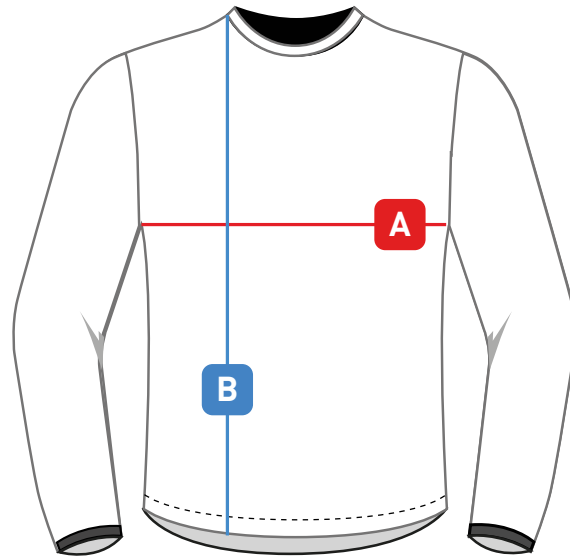

PASTELLO/MATTE

CUSTOM

FLUO/NEON

TEXTURE/PATTERN

SFUMATURE/GRADIENT

TAGLIA/SIZE

TAGLIA
size

MISURE IN CM
measure in CM

	A	B
20KID	41,5	54,5
22KID	44	57,5
24KID	46,5	60,5
26KID	49	63,5
28KID	51,5	66,5
S	54	69,5
M	56,5	72,5
L	59	75,5
XL	61,5	78,5
2XL	64	81,5
3XL	66,5	84,5

TAGLIA
size

MISURE IN CM
(measures in CM)

	A	B
20KID	66	82,5
22KID	70	84
24KID	74	85,5
26KID	78	87
28KID	82	88,5
S	86	90
M	90	91,5
L	94	93
XL	98	94,5
2XL	102	96
3XL	106	97,5