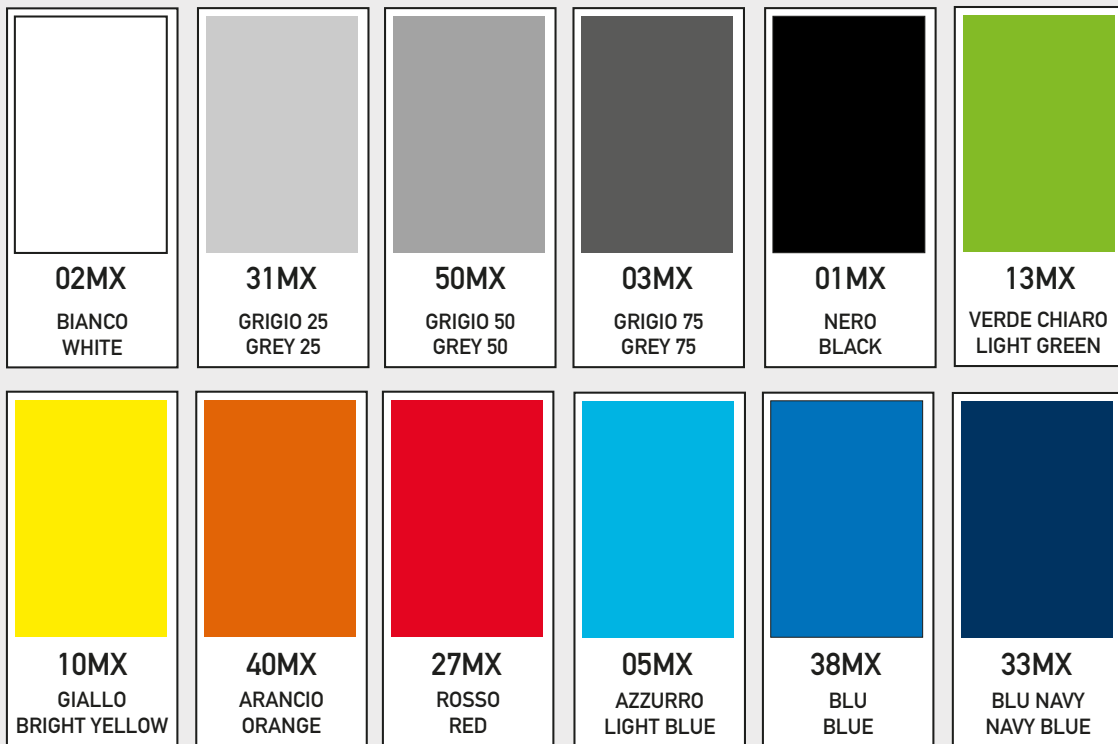

DESIGN 2025

V1

V2

DESIGN 2025

MX VERSIONE B

COLORI

SPONSORS

1	
2	
3	
4	
5	
6	
7	
8	
9	
10	
11	
12	
13	
14	
15	
16	
17	
18	
19	
20	
21	
22	
23	
24	
25	
26	
27	
28	

FRONTE
FRONT

MANICA DX
RIGHT ARM

MANICA SX
LEFT ARM

SCHIENA
BACK

GAMBE
LEGS

ESEMPI/EXAPLES

COLORI/COLORS

MOTO

PASTELLO/MATTE

CUSTOM

FLUO/NEON

TEXTURE/PATTERN

SFUMATURE/GRADIENT

TAGLIA/SIZE

TAGLIA
size

MISURE IN CM
measure in CM