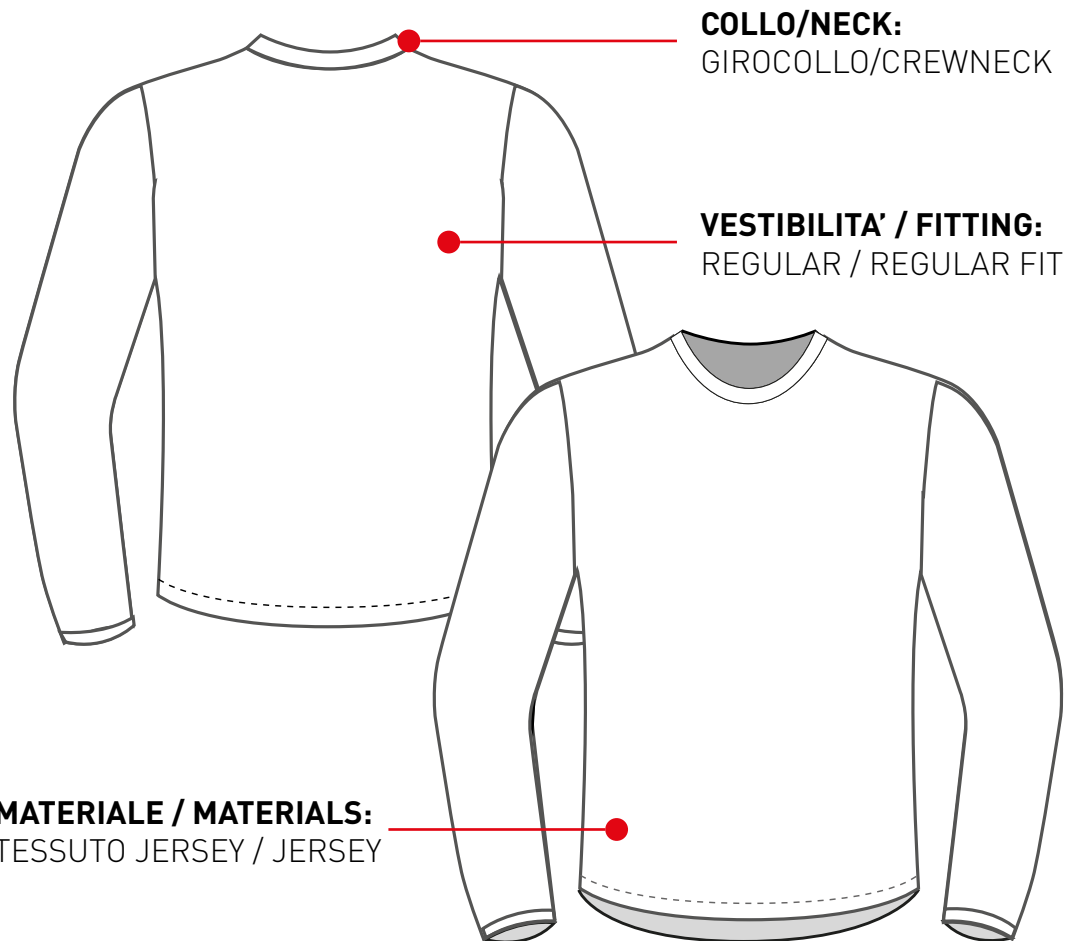

GIAMOTO

MX COLLECTION - ENDURO 2025

MATERIALE/ MATERIAL:

● TESSUTO JERSEY/JERSEY FABRIC

INFO / FEATURES:

- REGULAR FIT
- TAGLIO GIROMANICA / ARMHOLE CUT
- GIROCOLLO / CREWNECK

MX PANT ENDURO / ENDURO PANTS

VESTIBILITA' / FITTING:
REGULAR / REGULAR FIT

TASCA A5
A5 POCKET

MATERIALE / MATERIALS:
CORDURA 600D / CORDURA 600D

MATERIALE / MATERIAL:

- CORDURA 600D
- ELASTICI / STRETCH
- MAGLINA / DYNAMIC STRETCH
- KEVLAR / KEVLAR

INFO / FEATURES:

- REGULAR FIT
- VITA REGOLABILE
ADJUSTABLE WAISTBAND

	A	B
20KID	41,5	54,5
22KID	44	57,5
24KID	46,5	60,5
26KID	49	63,5
28KID	51,5	66,5
S	54	69,5
M	56,5	72,5
L	59	75,5
XL	61,5	78,5
2XL	64	81,5
3XL	66,5	84,5

TAGLIA
size

MISURE IN CM
(measures in CM)

	A	B
20KID	66	82,5
22KID	70	84
24KID	74	85,5
26KID	78	87
28KID	82	88,5
S	86	90
M	90	91,5
L	94	93
XL	98	94,5
2XL	102	96
3XL	106	97,5