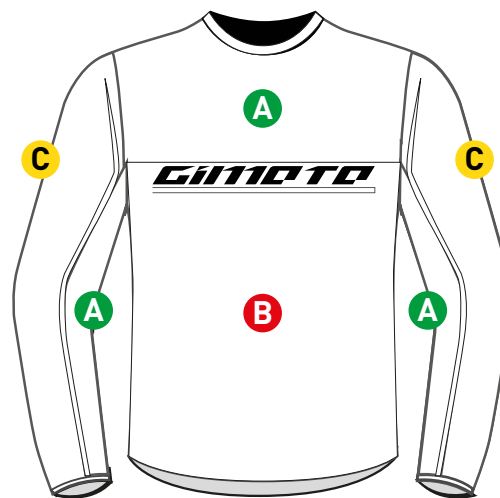

MX VERSIONE B

COLORI